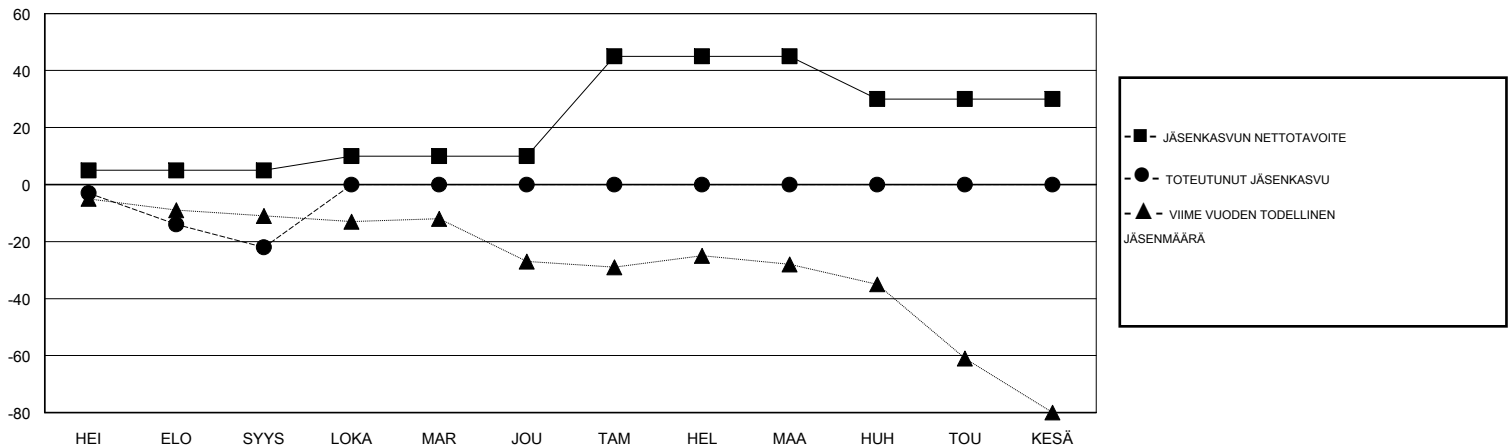

MONTHLY MEMBERSHIP PROGRESS REPORT

District 107 N

Results as of: 09/30/2018

GMT: ANTTI FORSELL

SIJAINI FINLAND

GMT VAALIPIIRI

Klubit				jäsenä			
TULOKSET 2018-2019				TULOKSET 2018-2019			
NELJÄNNES	UUDEN KLUBIN TAVOITE	UUDET KLUBIT	LOPETETUT KLUBIT	NELJÄNNES	JÄSENKASVUN NETTOTAVOITE	TOTEUTUNUT JÄSENKASVU	POISTETUT JÄSENET (mukaan lukien siirrot)
HEI/ELO/SYYS	0	0	0	HEI/ELO/SYYS	5	12	30
LOKA/MAR/JOU	0	0	0	LOKA/MAR/JOU	5	0	0
TAM/HEL/MAA	1	0	0	TAM/HEL/MAA	35	0	0
HUH/TOU/KESÄ	0	0	0	HUH/TOU/KESÄ	-15	0	0

TAVOITTEET JA UUDET KLUBIT, KUMULATIIVINEN

TAVOITTEET JA JÄSENET, KUMULATIIVINEN

LAKKAUTETUT KLUBIT: 0

6 CLUBS OF 75 LISÄNNYT YHDEN TAI USEAMMAN UUTTA JÄSENTÄ

SUKUPUOLIJAKAUMA

MIES 1,383 (75.12%)
 NAINEN 458 (24.88%)