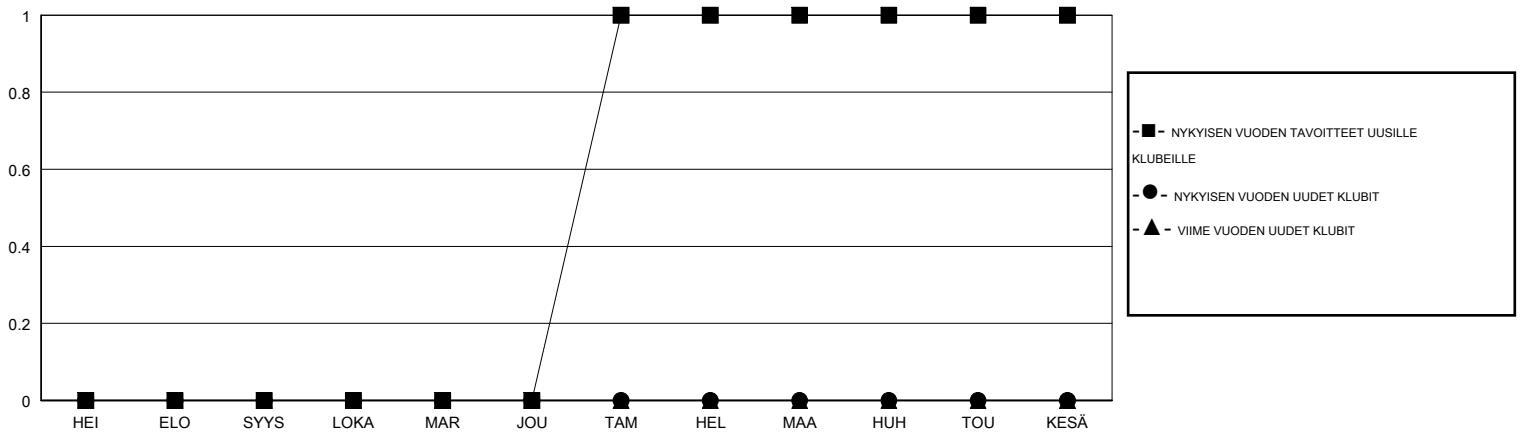

MONTHLY MEMBERSHIP PROGRESS REPORT

District 107 N

Results as of: 09/30/2018

GMT: ANTTI FORSELL

SIJAINI FINLAND

GMT VAALIPIIRI

Klubit				jäsenä			
TULOKSET 2018-2019				TULOKSET 2018-2019			
NELJÄNNES	UUDEN KLUBIN TAVOITE	UUDET KLUBIT	LOPETETUT KLUBIT	NELJÄNNES	JÄSENKASVUN NETTOTAVOITE	TOTEUTUNUT JÄSENKASVU	POISTETUT JÄSENET (mukaan lukien siirrot)
HEI/ELO/SYYS	0	0	0	HEI/ELO/SYYS	5	12	30
LOKA/MAR/JOU	0	0	0	LOKA/MAR/JOU	5	0	0
TAM/HEL/MAA	1	0	0	TAM/HEL/MAA	35	0	0
HUH/TOU/KESÄ	0	0	0	HUH/TOU/KESÄ	-15	0	0

TAVOITTEET JA UUDET KLUBIT, KUMULATIIVINEN

TAVOITTEET JA JÄSENET, KUMULATIIVINEN

LAKKAUTETUT KLUBIT: 0

6 CLUBS OF 75 LISÄNNYT YHDEN TAI USEAMMAN UUTTA JÄSENTÄ

SUKUPUOLIJAKAUMA

MIES 1,383 (75.12%)
 NAINEN 458 (24.88%)